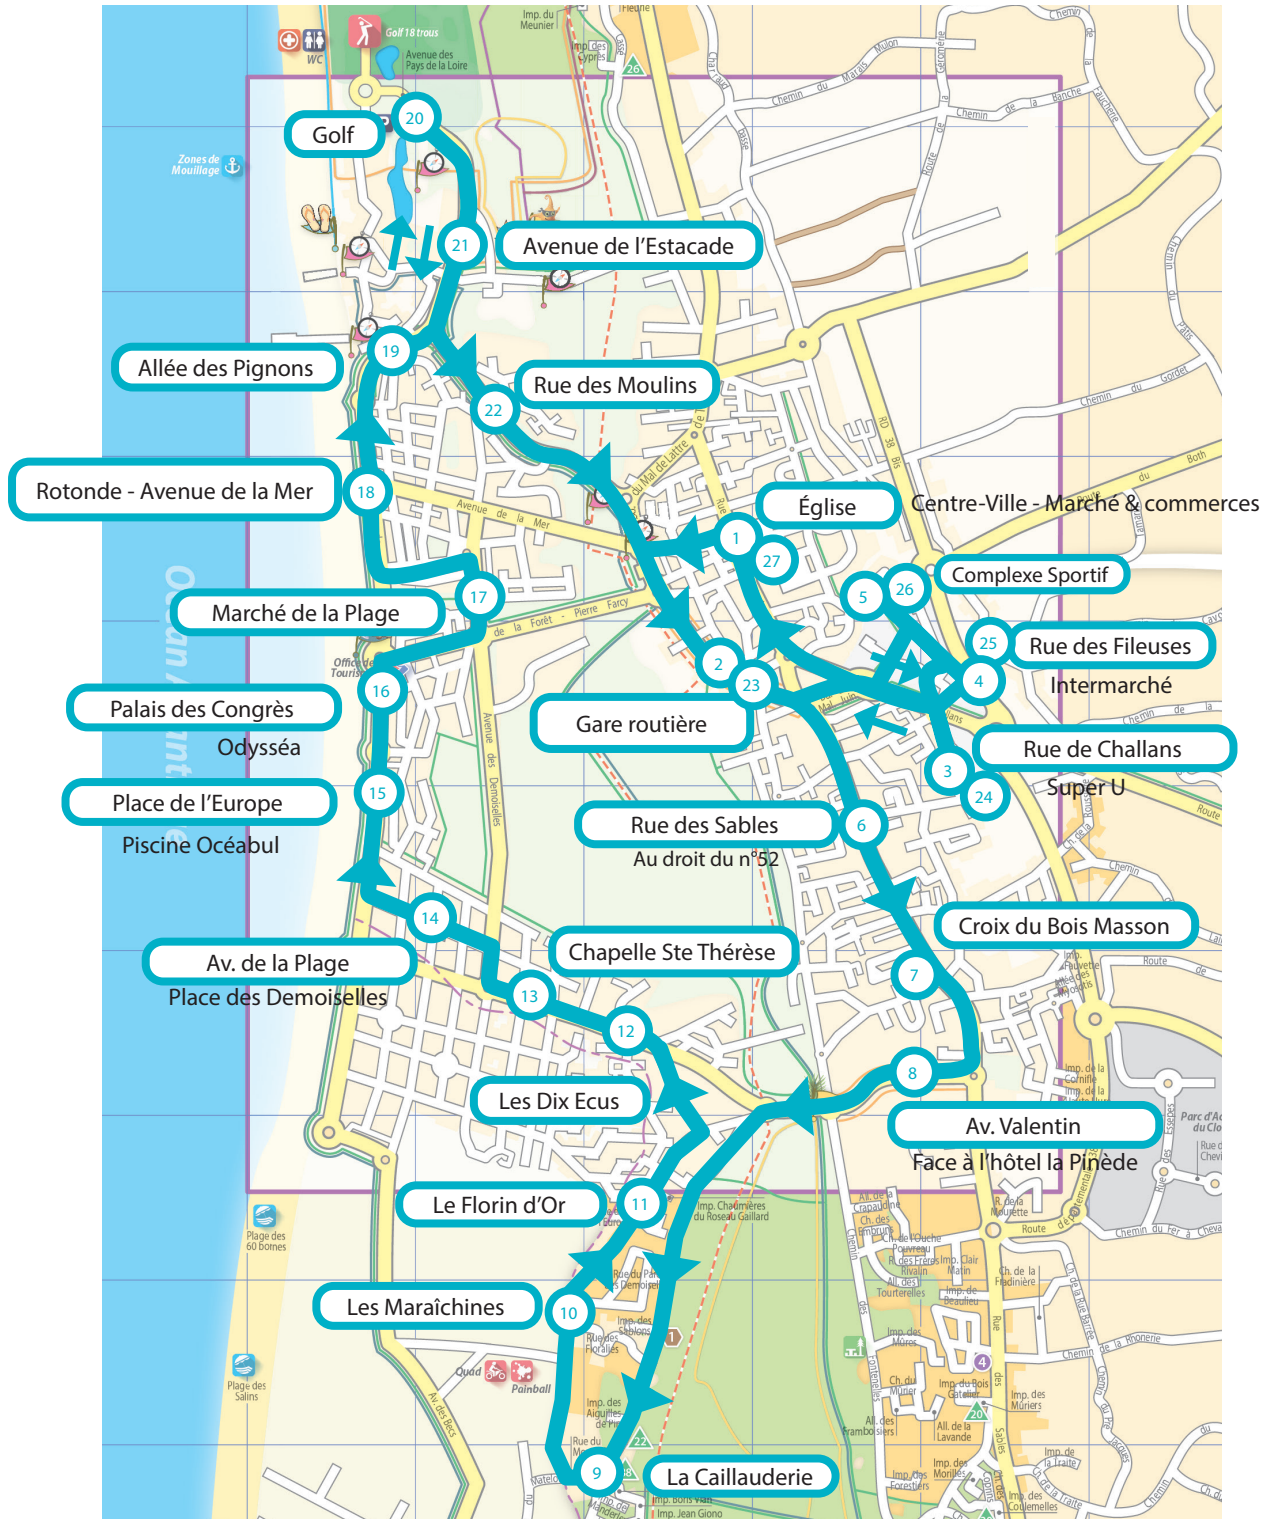

Tous les **jours** (sauf dimanches & jours fériés)

DU LUNDI 6 MAI 2024 AU SAMEDI 2 NOVEMBRE 2024

CIRCUIT B : CENTRE-VILLE - PLAGE

N°	Arrêts	Départ	Départ	Départ	Départ
1	Eglise (rue du Général de Gaulle) <i>Centre-Ville - Marché & commerces</i>	9h00	11h00	14h25	16h25
2	Gare Routière	9h03	11h03	14h28	16h28
3	Rue de Challans <i>Super U</i>		11h06		16h31
4	Rue des Fileuses <i>Intermarché</i>		11h09		16h34
5	Complexe Sportif		11h11		16h36
6	Rue des Sables <i>au droit du n° 52</i>	9h06	11h13	14h31	16h38
7	La Croix du Bois Masson	9h08	11h15	14h33	16h40
8	Avenue Valentin <i>face Hôtel La Pinède</i>	9h10	11h17	14h35	16h42
9	La Caillauderie	9h14	11h21	14h39	16h46
10	Les Maraîchines	9h16	11h23	14h41	16h48
11	Le Florin d'Or	9h17	11h24	14h42	16h49
12	Les Dix Ecus	9h19	11h26	14h44	16h51
13	Chapelle Ste Thérèse	9h20	11h27	14h45	16h52
14	Avenue de la Plage <i>Place des Demoiselles</i>	9h22	11h29	14h47	16h54
15	Place de l'Europe Simone Veil <i>Océabul</i>	9h24	11h31	14h49	16h56
16	Palais des Congrès <i>Odyssée</i>	9h25	11h32	14h50	16h57
17	Marché de la Plage	9h27	11h34	14h52	16h59
18	Rotonde - Avenue de la Mer	9h29	11h36	14h54	17h01
19	Allée des Pignons	9h31	11h38	14h56	17h03
20	Golf	9h34	11h41	14h59	17h06
21	Avenue de l'Estacade	9h36	11h43	15h01	17h08
22	Rue des Moulins	9h38	11h45	15h03	17h10
23	Gare Routière	9h41	11h48	15h06	17h13
24	Rue de Challans <i>Super U</i>	9h44		15h09	
25	Rue des Fileuses <i>Intermarché</i>	9h47		15h12	
26	Complexe Sportif	9h49		15h14	
27	Eglise	9h52	11h52	15h17	17h17
		Arrivée	Arrivée	Arrivée	Arrivée

- Pour toute information complémentaire relative aux correspondances SNCF, s'adresser au guichet de la Gare Routière, situé 25 boulevard du Maréchal Leclerc à Saint-Jean-de-Monts (tél. : 02.51.58.97.33).
- Des retards peuvent survenir sur le circuit du bus urbain en raison des difficultés de circulation durant la saison estivale. Merci de votre compréhension.
- Les jours du « Marché des Demoiselles » (lundi et jeudi), l'arrêt situé avenue de la Plage sera déplacé à l'angle de l'avenue des Pins et l'avenue des Violettes.

CIRCUIT B : CENTRE-VILLE - ESPLANADE

**Navette
GRATUITE**

RENSEIGNEMENTS :

Tél. : 02 51 59 97 00 - Site Internet : www.saintjeandemonts.fr